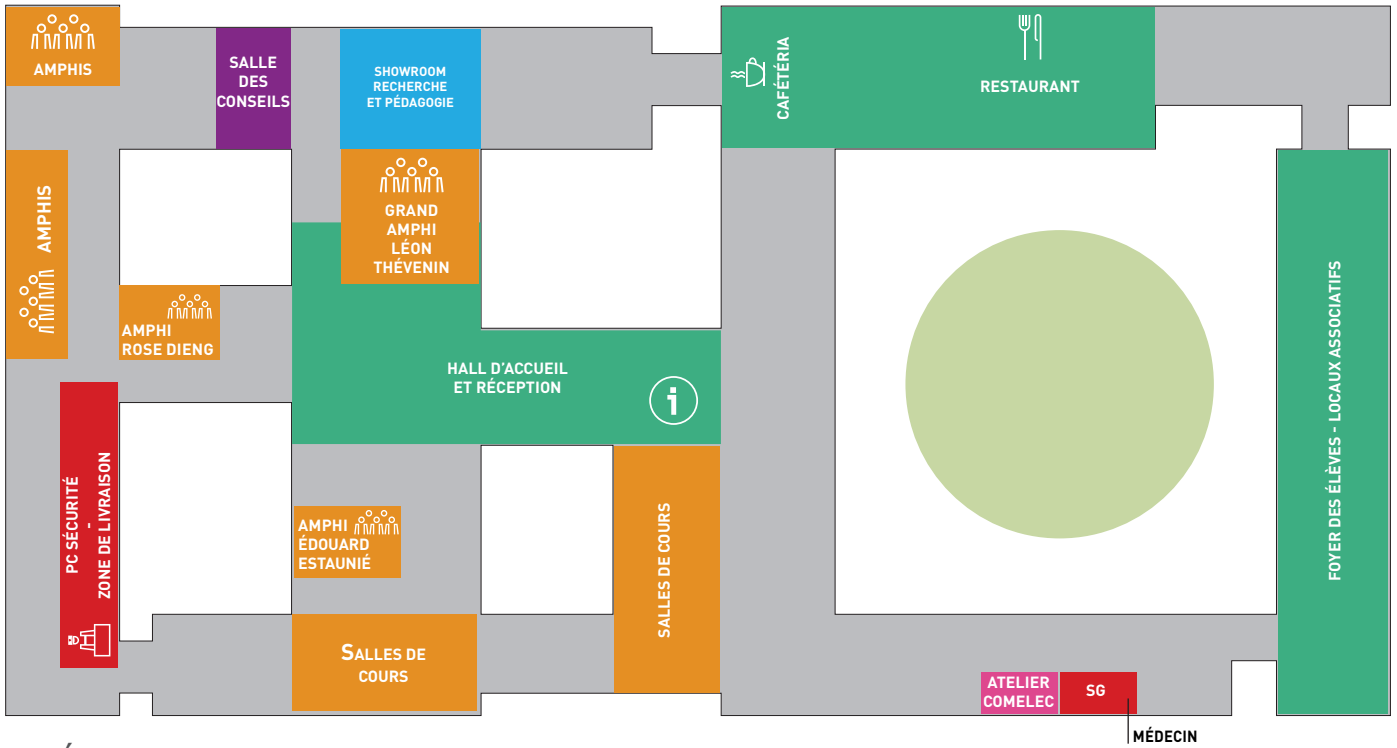

PLANS

ZONES DU BÂTIMENT

REZ-DE-CHAUSSÉE

1^{ER} ÉTAGE

ENSEIGNEMENT

ESPACES COLLECTIFS
ET DE CONVIVIALITÉ

ESPACES COLLABORATIFS
(RÉUNION - VISIO...)

TÉLÉCOM PARIS : ADMINISTRATION MÉTIERS
& SERVICES SUPPORTS - ALUMNI

TÉLÉCOM PARIS : DÉPARTEMENTS
D'ENSEIGNEMENT-RECHERCHE

TÉLÉCOM SUDPARIS

DIRECTION GÉNÉRALE IMT

ESPACES MIXTES COLLABORATION/
ENSEIGNEMENT EN ATTENDANT LA LIVRAISON
DU BÂTIMENT D'ENSEIGNEMENT MUTUALISÉ

2^E ÉTAGE

3^E ÉTAGE