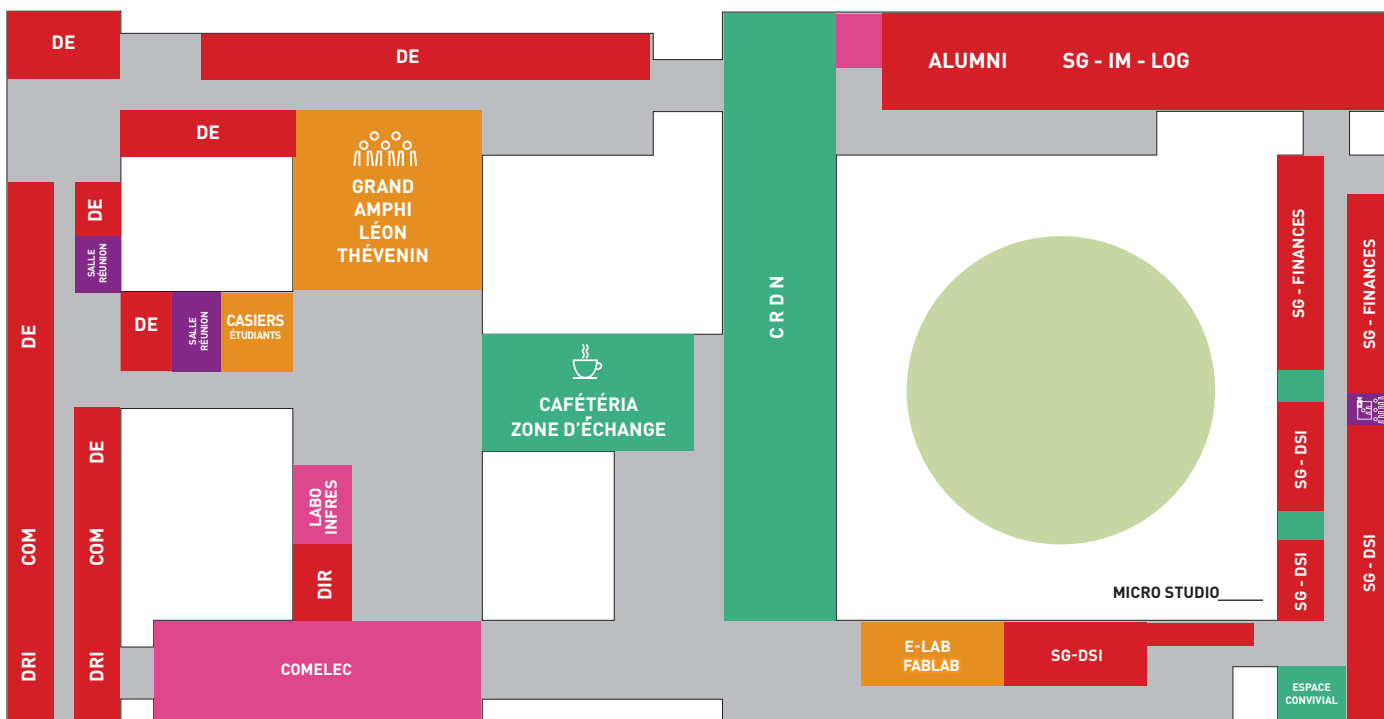

PLANS

ZONES DU BÂTIMENT

REZ-DE-CHAUSSÉE

1^{ER} ÉTAGE

ENSEIGNEMENT

ESPACES COLLECTIFS
ET DE CONVIVIALITÉ

ESPACES COLLABORATIFS
(RÉUNION - VISIO...)

TÉLÉCOM PARIS : ADMINISTRATION MÉTIERS
& SERVICES SUPPORTS - ALUMNI

TÉLÉCOM PARIS : DÉPARTEMENTS
D'ENSEIGNEMENT-RECHERCHE

TÉLÉCOM SUDPARIS

DIRECTION GÉNÉRALE IMT

ESPACES MIXTES COLLABORATION/
ENSEIGNEMENT EN ATTENDANT LA LIVRAISON
DU BÂTIMENT D'ENSEIGNEMENT MUTUALISÉ

2^E ÉTAGE

3^E ÉTAGE